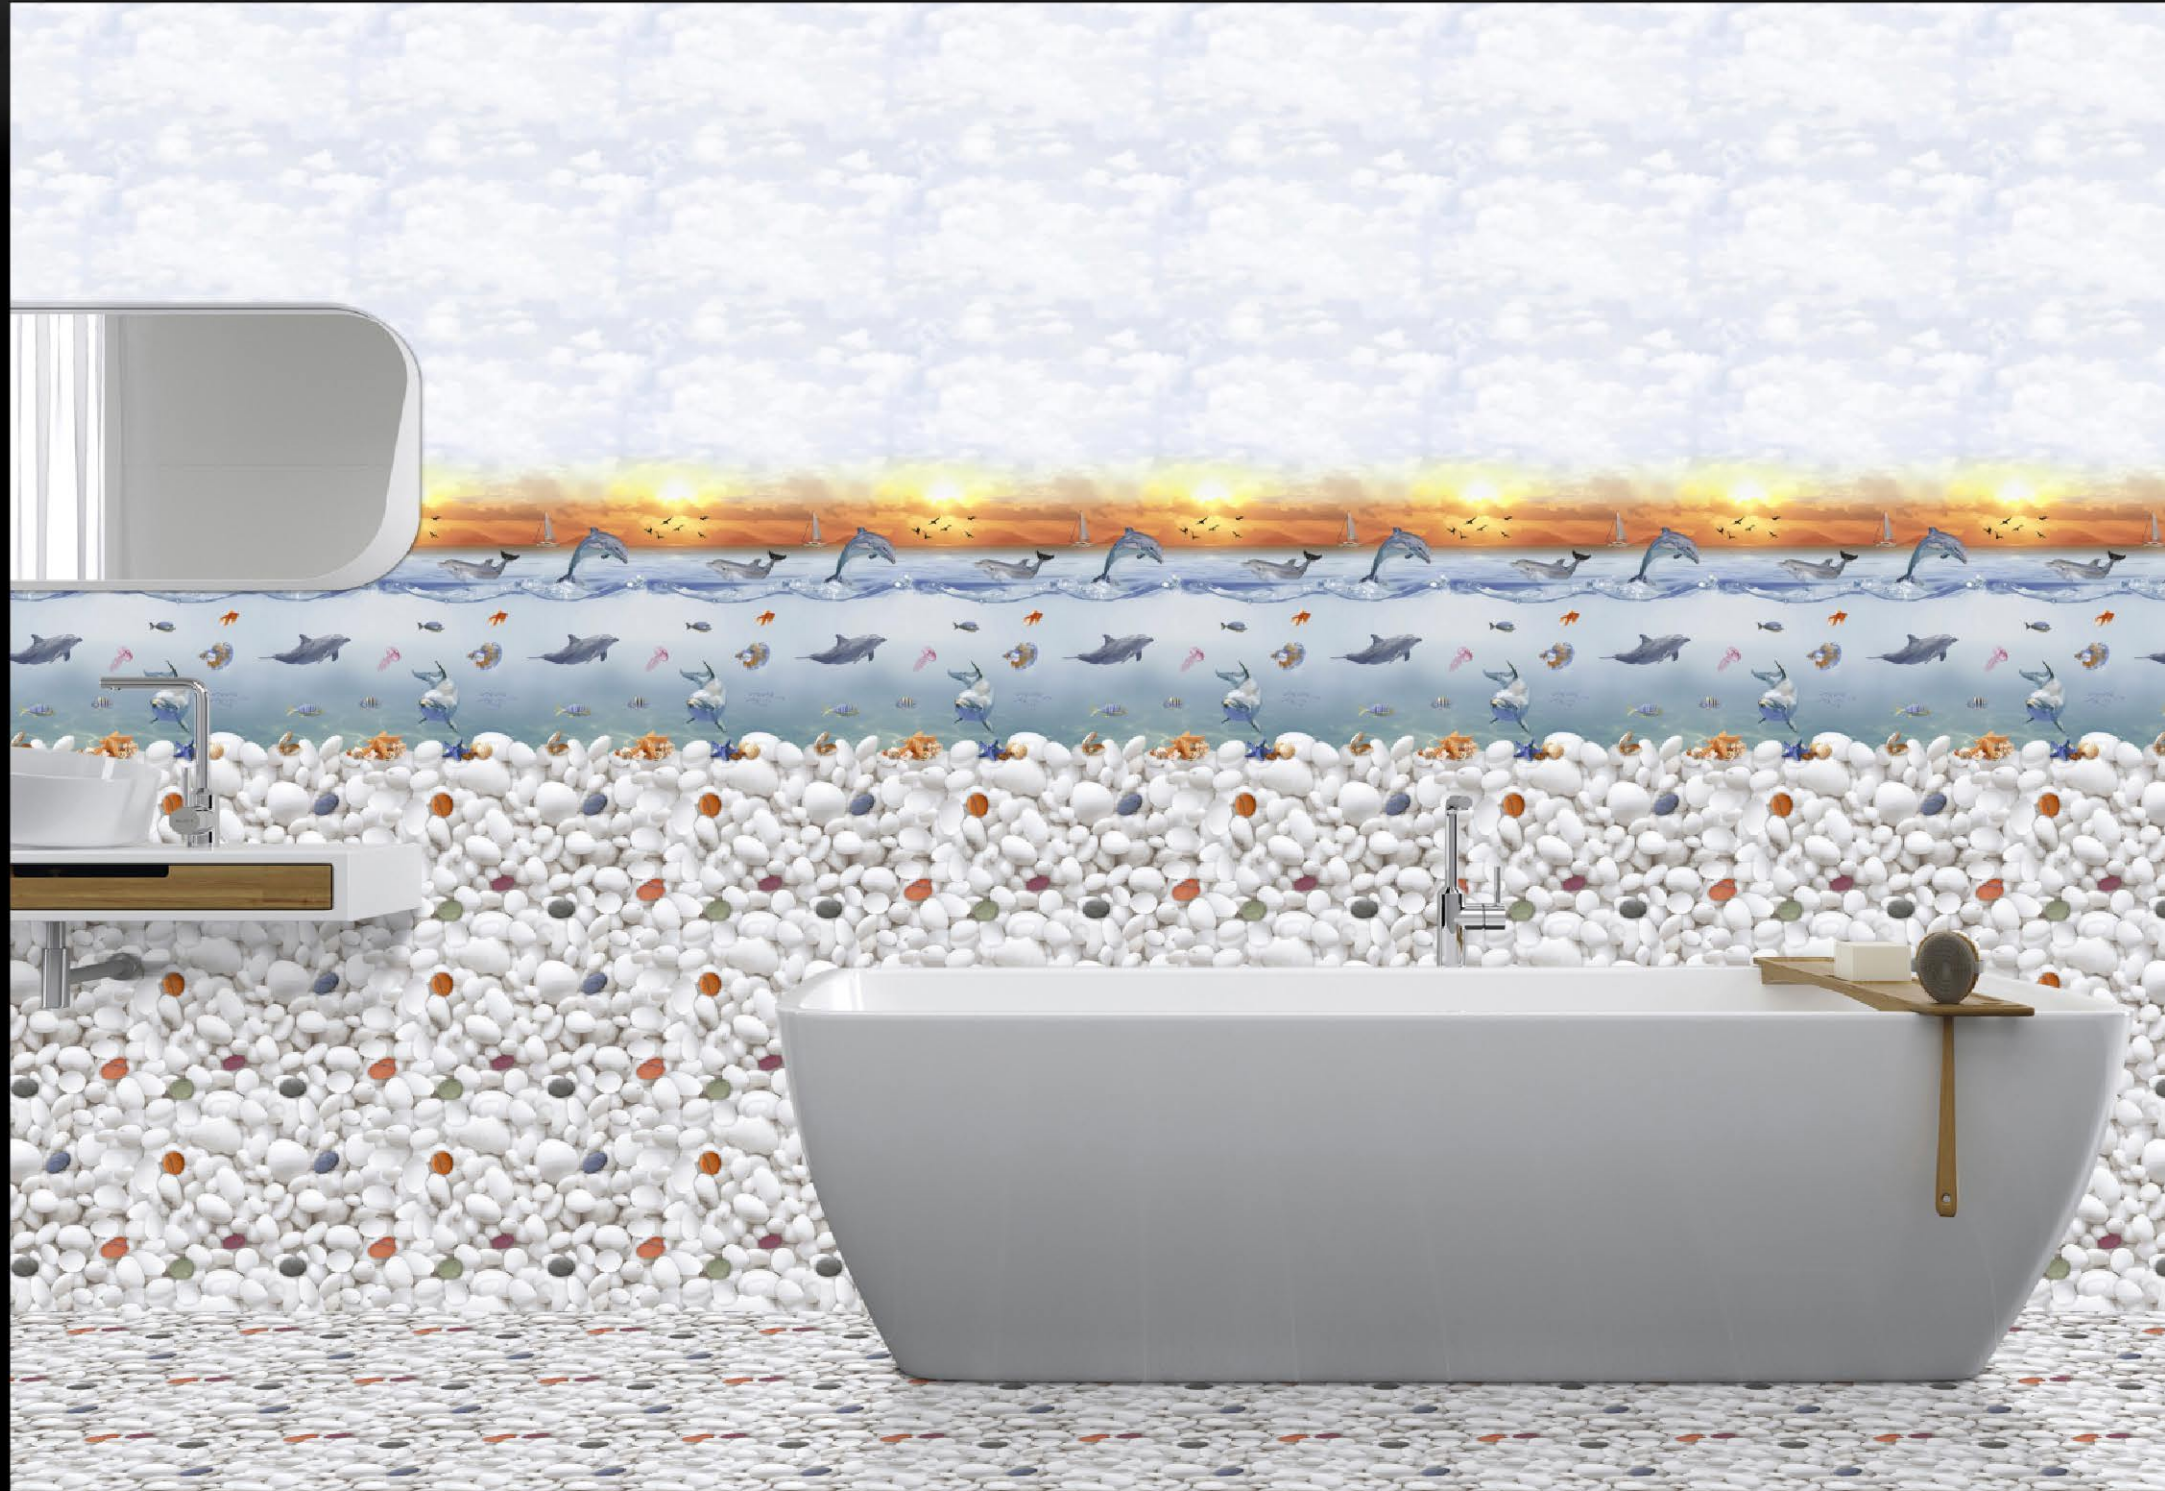

DIGITAL
WALL
TILES

6285-L

6285-HL-1A

6285-HL-1B

6285-D

450mm X 300mm

DIGITAL
WALL
TILES

6286-L